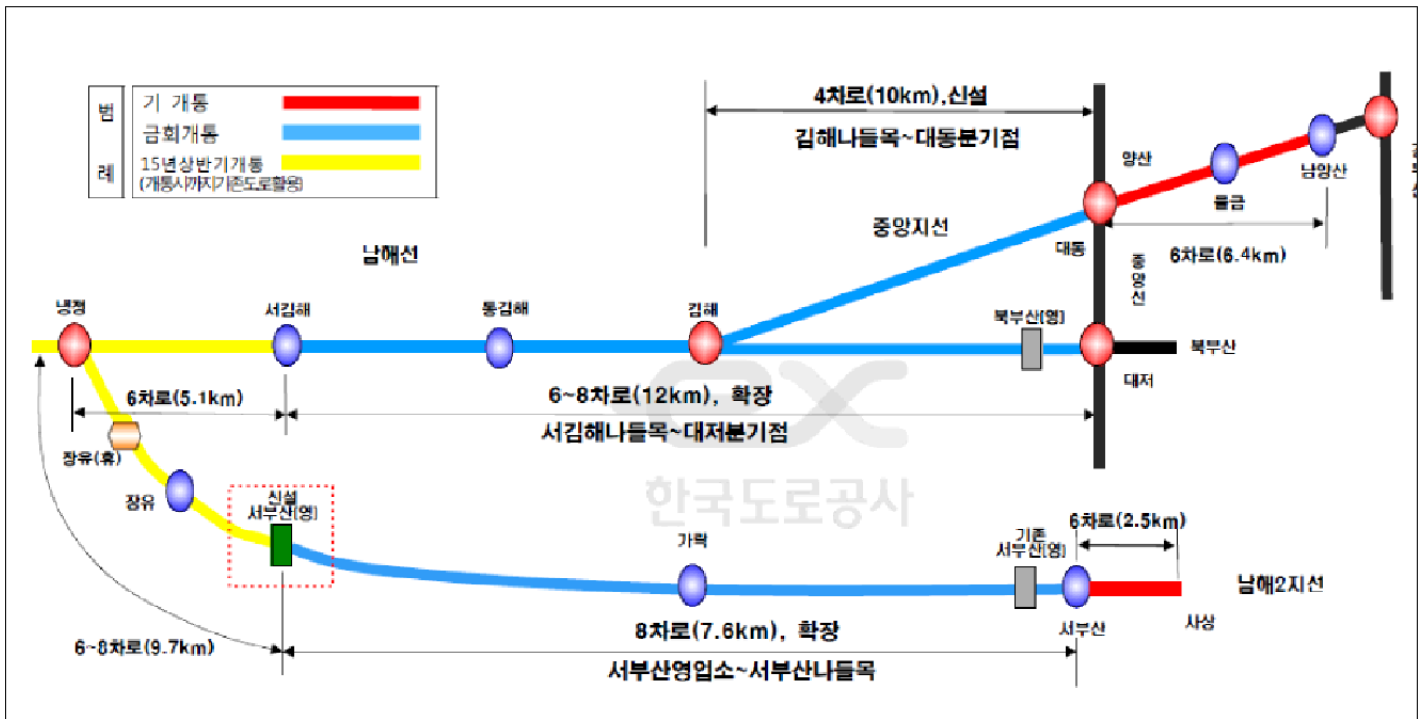

- () : TG ()

()

- (30%)

10

1,893

2017

"

"

(044-201-3881)

()	53.3km(4 8)
	1 4,375
	'08.12 ~ '14.12
	4 , 7
	1 [()]

()

()

2 ()